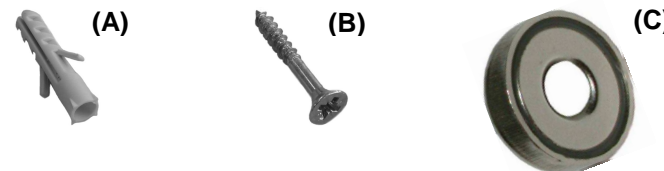

Montage-Anleitung

FLUX-Bottleopener / Flaschenöffner

- 1) 3 Bohrlöcher laut nachfolgender Skizze anzeichnen:
- 2) Mit 8er Bohrer an angezeichneten Stellen Löcher bohren.
- 3) Dübel (A) in unteres Bohrloch stecken und Senkmagnet (C) mit Schraube (B) festziehen.
- 4) Kronkorkenplatte auf den montierten Senkmagnet (C) setzen und Schutzfolie abziehen.
- 5) Dübel (A) in obere Bohrlöcher stecken und Flaschenöffner mit Schrauben (B) festziehen.

Tipp: Zum Entfernen der Kronkorken einfach Kronkorkenplatte vom Senkmagnet abziehen!

Wichtiger Hinweis:

Aufgrund der hohen magnetischen Kraft ist der Senkmagnet in sicherer Entfernung zu elektronischen Geräten, magnetischen Datenträgern (z.B. Bankkarten, Disketten, ...) sowie Herzschrittmachern u. ä. zu halten. Den unmontierten Flaschenöffner und das Befestigungszubehör unbedingt von Kindern fernhalten.

**Besuchen Sie unseren Online-Shop unter: www.flux-objects.de/
Hier finden Sie neben weiteren Produkten auch nützliche Tipps!**

Montage-Anleitung

FLUX-Bottleopener / Flaschenöffner

- 1) 3 Bohrlöcher laut nachfolgender Skizze anzeichnen:
- 2) Mit 8er Bohrer an angezeichneten Stellen Löcher bohren.
- 3) Dübel (A) in unteres Bohrloch stecken und Senkmagnet (C) mit Schraube (B) festziehen.
- 4) Kronkorkenplatte auf den montierten Senkmagnet (C) setzen und Schutzfolie abziehen.
- 5) Dübel (A) in obere Bohrlöcher stecken und Flaschenöffner mit Schrauben (B) festziehen.