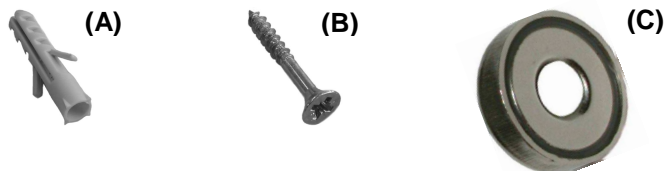

Montage-Anleitung

FLUX-Bottleopener / Flaschenöffner

- 1) 3 Bohrlöcher laut nachfolgender Skizze anzeichnen:
- 2) Mit 8er Bohrer an angezeichneten Stellen Löcher bohren.
- 3) Dübel (A) in unteres Bohrloch stecken und Senkmagnet (C) mit Schraube (B) festziehen.
- 4) Kronkorkenplatte auf den montierten Senkmagnet (C) setzen und Schutzfolie abziehen.
- 5) Dübel (A) in obere Bohrlöcher stecken und Flaschenöffner mit Schrauben (B) festziehen.

Tipp: Zum Entfernen der Kronkorken einfach Kronkorkenplatte vom Senkmagnet abziehen!

Wichtiger Hinweis:

Aufgrund der hohen magnetischen Kraft ist der Senkmagnet in sicherer Entfernung zu elektronischen Geräten, magnetischen Datenträgern (z.B. Bankkarten, Disketten, ...) sowie Herzschrittmachern u. ä. zu halten. Den unmontierten Flaschenöffner und das Befestigungszubehör unbedingt von Kindern fernhalten.

**Besuchen Sie unseren Online-Shop unter: www.flux-objects.de/
Hier finden Sie neben weiteren Produkten auch nützliche Tipps!**

Montage-Anleitung

FLUX-Bottleopener / Flaschenöffner

- 1) 3 Bohrlöcher laut nachfolgender Skizze anzeichnen:
- 2) Mit 8er Bohrer an angezeichneten Stellen Löcher bohren.
- 3) Dübel (A) in unteres Bohrloch stecken und Senkmagnet (C) mit Schraube (B) festziehen.
- 4) Kronkorkenplatte auf den montierten Senkmagnet (C) setzen und Schutzfolie abziehen.
- 5) Dübel (A) in obere Bohrlöcher stecken und Flaschenöffner mit Schrauben (B) festziehen.