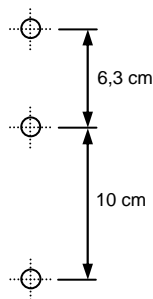

Montage-Anleitung

FLUX-Bottleopener / Flaschenöffner

- 1) 3 Bohrlöcher laut nachfolgender Skizze anzeichnen:
- 2) Mit 8er Bohrer an angezeichneten Stellen Löcher bohren.
- 3) Dübel (A) in unteres Bohrloch stecken und Senkmagnet (C) mit Schraube (B) festziehen.
- 4) Kronkorkenplatte auf den montierten Senkmagnet (C) setzen und Schutzfolie abziehen.
- 5) Dübel (A) in obere Bohrlöcher stecken und Flaschenöffner mit Schrauben (B) festziehen.