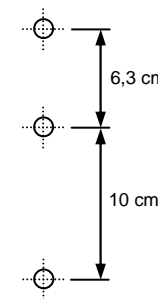

Montage-Anleitung

FLUX-Bottleopener / Flaschenöffner

- 1) 3 Bohrlöcher laut nachfolgender Skizze anzeichnen:
- 2) Mit 8er Bohrer an angezeichneten Stellen Löcher bohren.
- 3) Dübel (A) in unteres Bohrloch stecken und Senkmagnet (C) mit Schraube (B) festziehen.
- 4) Kronkorkenplatte auf den montierten Senkmagnet (C) setzen und Schutzfolie abziehen.
- 5) Dübel (A) in obere Bohrlöcher stecken und Flaschenöffner mit Schrauben (B) festziehen.

**Besuchen Sie unseren Online-Shop unter: www.flux-objects.de/
Hier finden Sie neben weiteren Produkten auch nützliche Tipps!**

Montage-Anleitung

FLUX-Bottleopener / Flaschenöffner

- 1) 3 Bohrlöcher laut nachfolgender Skizze anzeichnen:
- 2) Mit 8er Bohrer an angezeichneten Stellen Löcher bohren.
- 3) Dübel (A) in unteres Bohrloch stecken und Senkmagnet (C) mit Schraube (B) festziehen.
- 4) Kronkorkenplatte auf den montierten Senkmagnet (C) setzen und Schutzfolie abziehen.
- 5) Dübel (A) in obere Bohrlöcher stecken und Flaschenöffner mit Schrauben (B) festziehen.